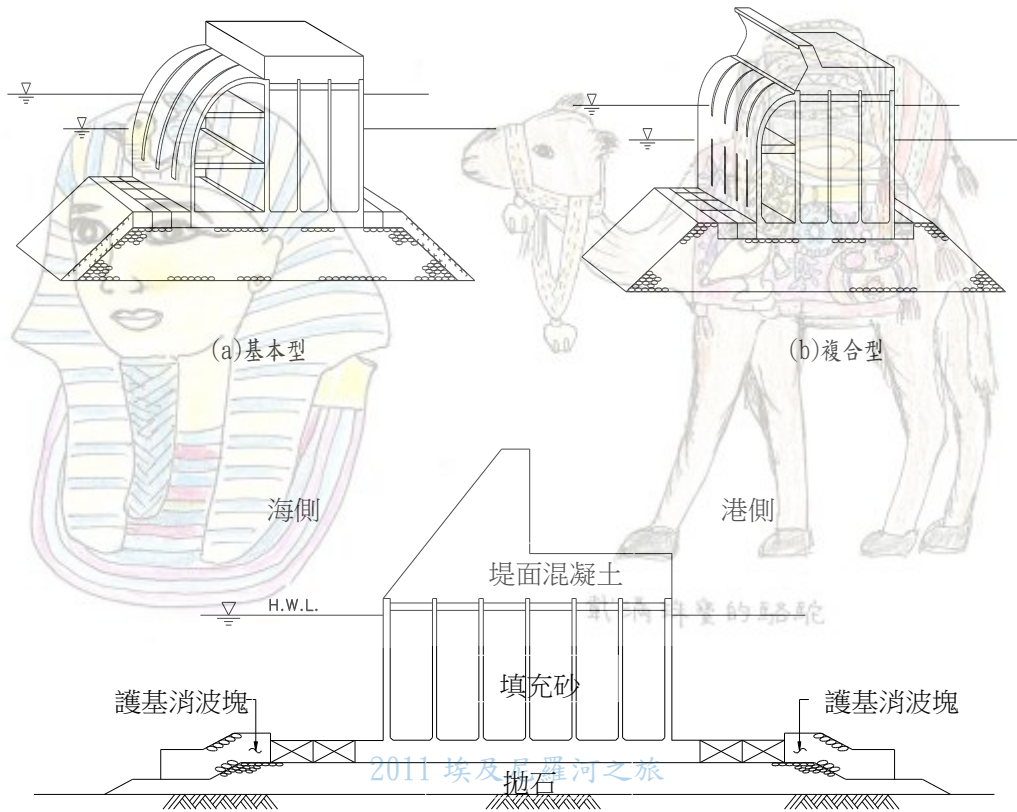

異型沉箱 (deformed concrete caisson)

摘自 <http://morisaki-kk.co.jp/works/works-76/>