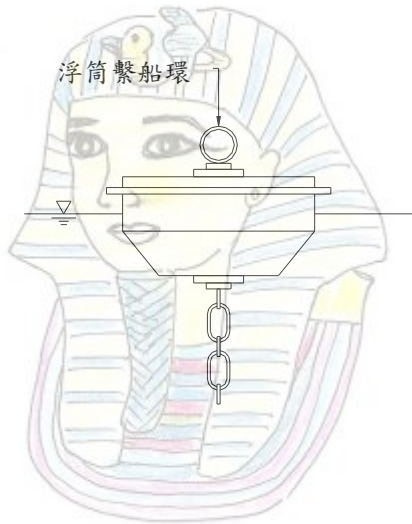

## 繫船環(mooring ring)

碼頭岸肩(apron)前端，或繫船浮筒裝設的環,供船隻繫纜用，岸肩繫船環大都安裝於小型碼頭供小型船隻使用。

載滿珠寶的駱駝

[回繫船設施](#)   [回分類索引](#)   [回海洋工作站](#)

2011 埃及尼羅河之旅

載滿貨品的驢子

阿拉丁神燈