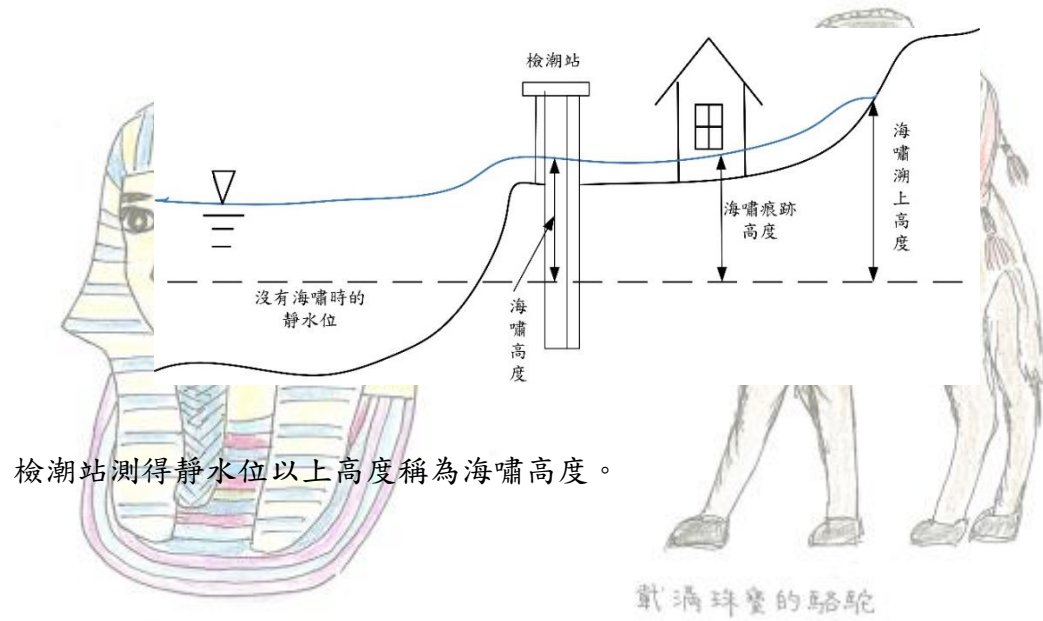

海嘯高度(Tsunami height)

[回分類索引](#) [回海洋工作站](#)

2011 埃及尼羅河之旅

載滿貨品的驢子

阿拉丁神燈