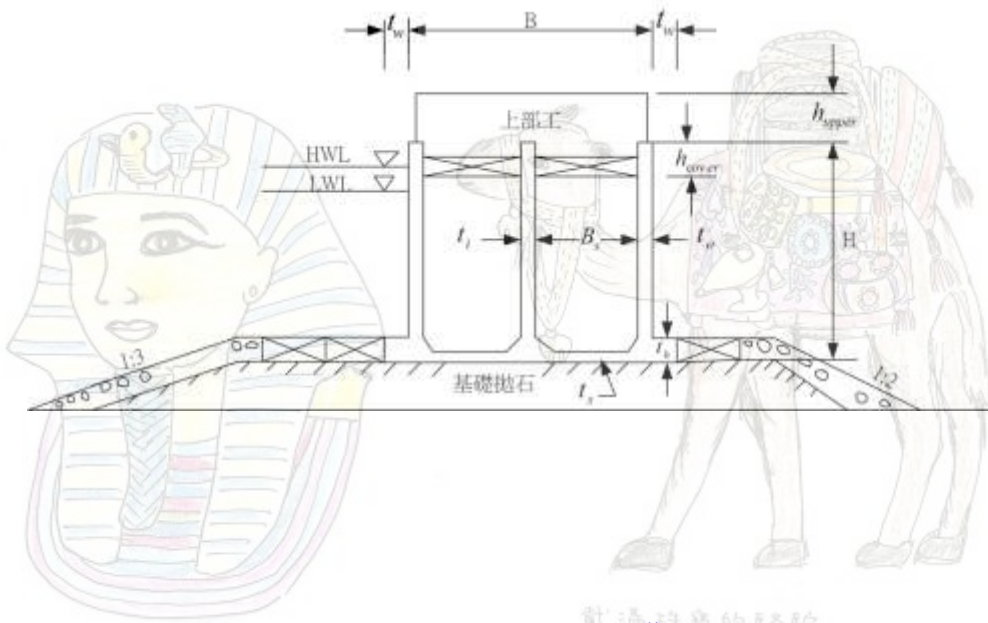

沉箱細部設計定義圖

回防波堤用沉箱設計 回港灣設施設計

2011 埃及尼羅河之旅

載滿貨品的驢子

阿拉丁神燈