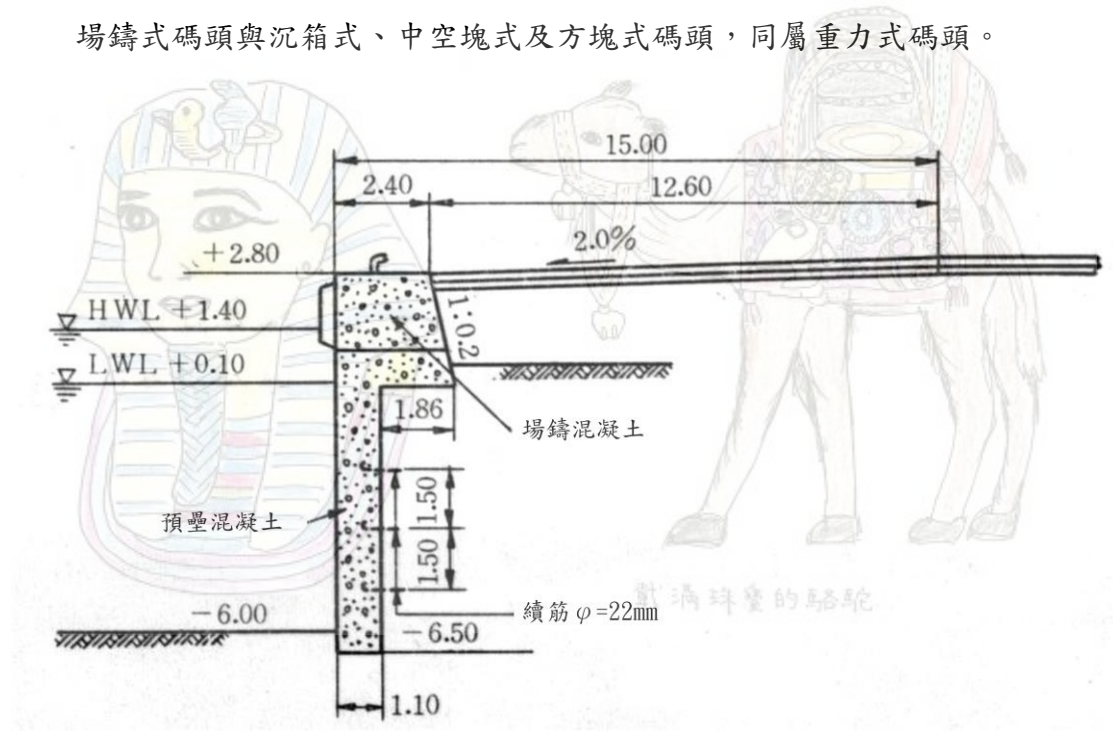

場鑄式碼頭型式

場鑄式碼頭與沉箱式、中空塊式及方塊式碼頭，同屬重力式碼頭。

2011 埃及尼羅河之旅

回港灣工程施工

載滿貨品的驢子

阿拉丁神燈