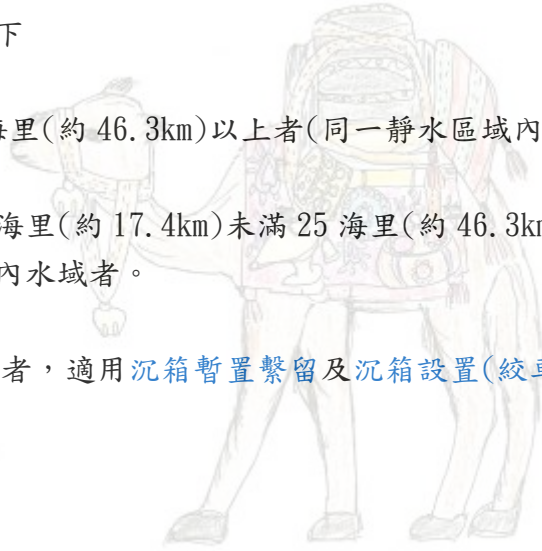

## 沉箱拖航及曳航定義

沉箱拖航及曳航的航行距離區分如下

「拖航」：單程航行距離超過 25 海里(約 46.3km)以上者(同一靜水區域內除外)。

「曳航」：單程航行距離超過 9.4 海里(約 17.4km)未滿 25 海里(約 46.3km)或在同一靜水區域內或港內水域者。

航行距離未滿 9.4 海里(約 17.4km)者，適用沉箱暫置繫留及沉箱設置(絞車方式)。

載滿珠寶的駱駝