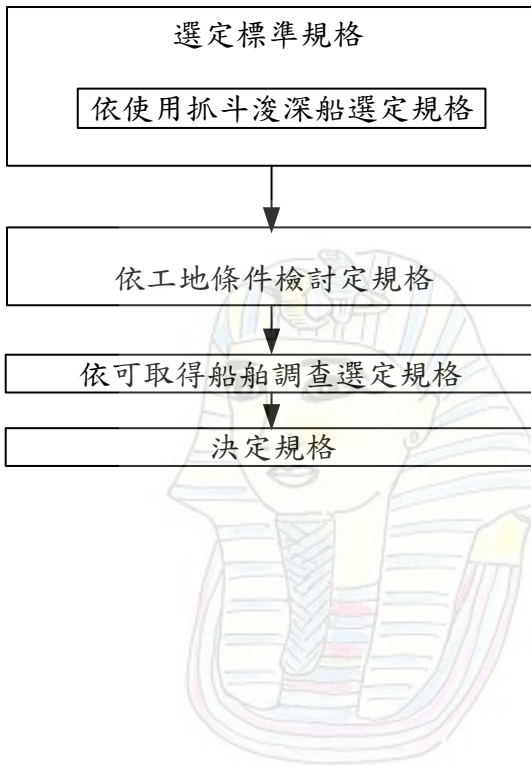

## 運土船規格選定

參考「[抓斗浚深船和運土船組合](#)」

航道、棄土場水深、棄土時限制  
裝卸駁船、空壓送船限制

載滿珠寶的駱駝

2011 埃及尼羅河之旅

載滿貨品的驢子

阿拉丁神燈